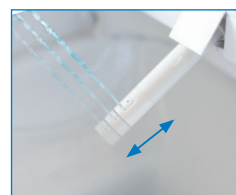

EXTRA-MODUS

vollständige Reinigung

Die Oszillierfunktion bewegt den Duscharm sanft vor und zurück für eine vollständige Reinigung des Intimbereichs. Die Anwendung kann im Bidet- oder Ladydusche-Modus einfach hinzugeschaltet werden und läuft mit dem jeweiligen Modus aus oder wird durch erneutes Drücken sofort abgeschaltet.