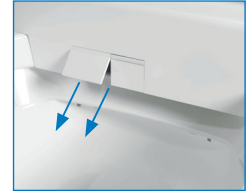

TROCKNEN-MODUS

angenehme Trocknung

Der Trocken-Modus sorgt nach der Reinigung für eine schonende Trocknung durch sanfte Warmluft, wodurch auf Toilettenpapier verzichtet werden kann. Die Temperatur ist individuell zwischen 32 und 57 Grad regelbar. Nach zwei Minuten oder beim Verlassen des WC-Sitzes endet der Trocknungsvorgang automatisch.