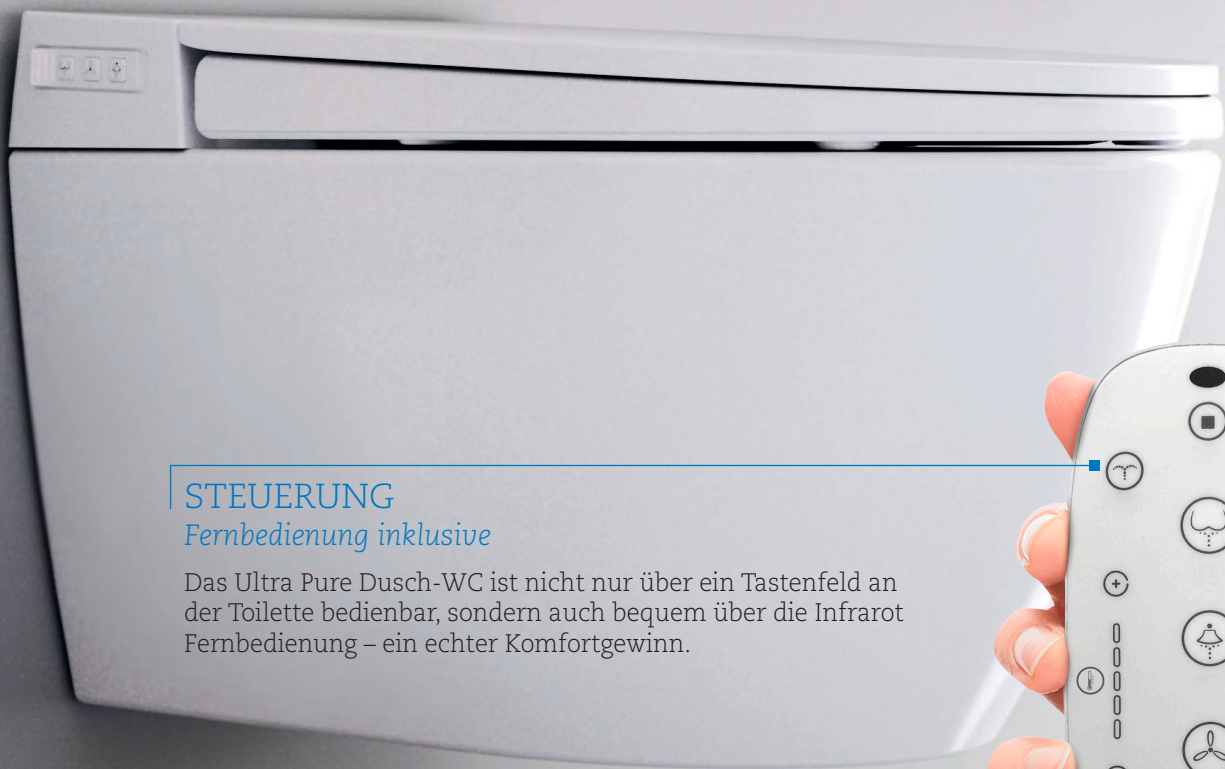

Dusch-WC
shower toilet

Profiline ULTRA PURE

Frische für den ganzen Tag
Freshness for the whole day

Sie kennen die wohltuende Wirkung von Wasser durch eine wärmende oder erfrischende Dusche. Wasser gehört ganz selbstverständlich zu unserer täglichen Körperhygiene. Neben dem umfangreichen Sortiment bieten wir jetzt neu unsere Dusch-WCs mit integriertem hohem technischen Standard an. Sie überzeugen durch eine hohe Funktionalität, eine komfortable Bedienung und eine neue, innovative Flächendesinfektion mittels UV-C-Licht.

STEUERUNG

Fernbedienung inklusive

Das Ultra Pure Dusch-WC ist nicht nur über ein Tastenfeld an der Toilette bedienbar, sondern auch bequem über die Infrarot Fernbedienung – ein echter Komfortgewinn.

Das Komfort-Programm

BIDET-MODUS

gezielte Reinigung

Gezielte und gründliche Reinigung des Intimbereichs. Die Position des Wasserstrahls kann durch eine bewegliche Düse exakt bestimmt werden und lässt sich in fünf verschiedene Positionen einstellen. Nach zwei Minuten oder beim Verlassen des WC-Sitzes endet der Reinigungsvorgang automatisch.

LADYDUSCHE-MODUS

sanfte Pflege

Die Ladydusche ist speziell auf die Bedürfnisse weiblicher Benutzer angepasst, indem der Duschstrahl und die Strahlstärke extra auf die Intimhygiene der Frau abgestimmt sind. Die Düse lässt sich in fünf verschiedenen Positionen einstellen. Nach zwei Minuten oder beim Verlassen des WC-Sitzes endet der Reinigungsvorgang automatisch.