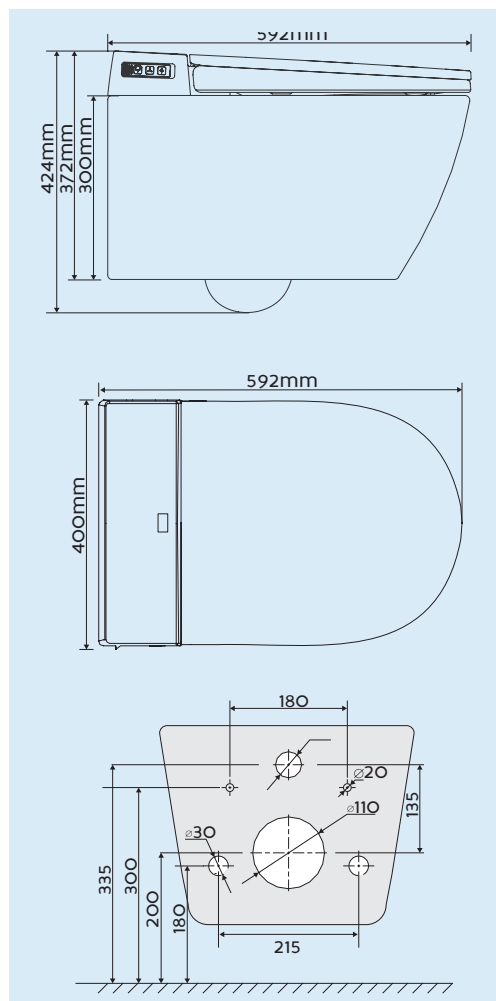

5 JAHRE
GARANTIE

DVGW
CERT
Anschlussicher
W 540

Technische Informationen

Dusch-WC Profiline ULTRA PURE Shower toilet Profiline ULTRA PURE

Nennspannung		220 V ~ 50 Hz
Kabellänge		ca. 0,5 m
Wasseranlage	Temperaturbereich Wasser	ca. 35°C - 42°C
	Verbrauch Reinigungswasser	4 l / 6 l
	Abflusssystem	Unterdrucksystem
Trocknung	Trocknungstemperaturbereich	32°C - 57°C
Sitzabdeckung	Sitzoberflächentemperatur	ca. 42°C
	Mit SoftClose Absenkautomatik für die Sitzabdeckung	SoftClose Dämpfmechanismus
Desodorierung	Geruchsneutralisierer	Aktivkohle-Filter
Nennleistung		980 W
Max. Leistung		1600 W
Umgebungstemperatur		3°C - 40°C
Temperatur der Wasserversorgung		4°C - 35°C
Wasserversorgungsdruck		0,07 - 0,75 MPa
Abdichtungsgrad		IPX4
Produktgewicht		37,4 kg
Stromverbrauch		0,98 KW - 1,6 KW 0,025 KW/Nutzung
UV-C Wellenlängenbereich		254 nm
Reinigung		Bei Bedarf Düse abziehen und mit kleiner Bürste reinigen
Garantie		5 Jahre